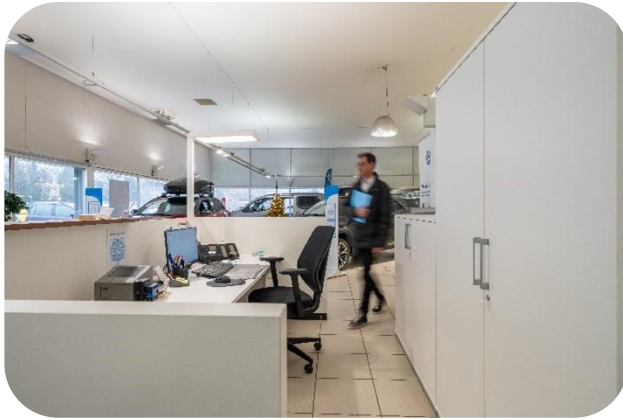

SCHÄFER SHOP.

Emil Frey AG, Zuchwil

Erfolgsgeschichte in Ergonomie und Innovation

solutions.schaefer-shop.ch

Wie das Traditionsunternehmen Emil Frey durch clevere Investitionen in seine Mitarbeitende und deren Arbeitsumfelder den langfristigen Erfolg sichert

Herausforderung

Ergonomie und Sicherheit am Arbeitsplatz

Die grösste Herausforderung für die Emil Frey AG war die Verbesserung der Ergonomie und Arbeitssicherheit am Arbeitsplatz.

Das Ziel war es, sowohl die physischen als auch die ästhetischen Aspekte der Arbeitsumgebung zu optimieren, um ein produktiveres und angenehmeres Arbeitsklima für die Mitarbeiter zu schaffen.