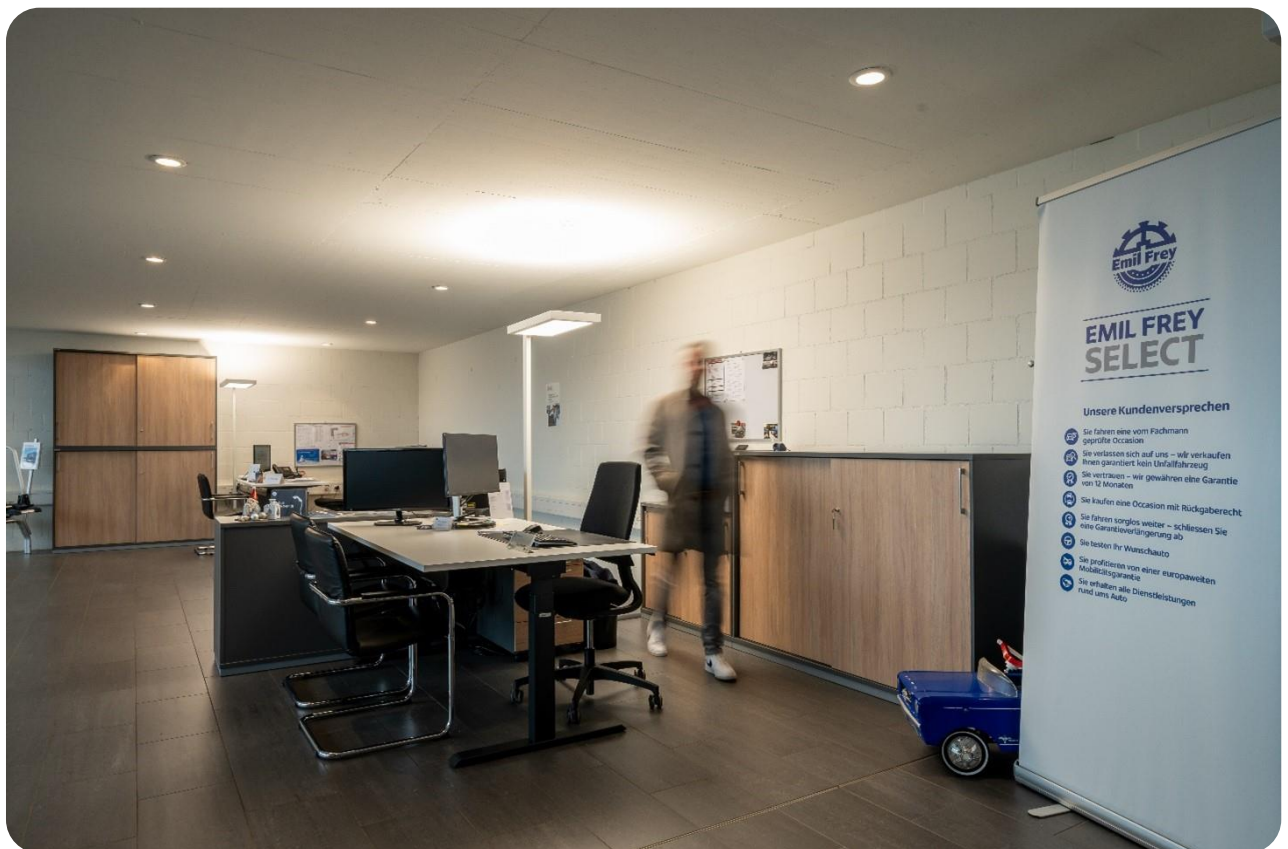

Herausforderung

Ergonomie und Sicherheit am Arbeitsplatz

Die grösste Herausforderung für die Emil Frey AG war die Verbesserung der Ergonomie und Arbeitssicherheit am Arbeitsplatz.

Das Ziel war es, sowohl die physischen als auch die ästhetischen Aspekte der Arbeitsumgebung zu optimieren, um ein produktiveres und angenehmeres Arbeitsklima für die Mitarbeiter zu schaffen.