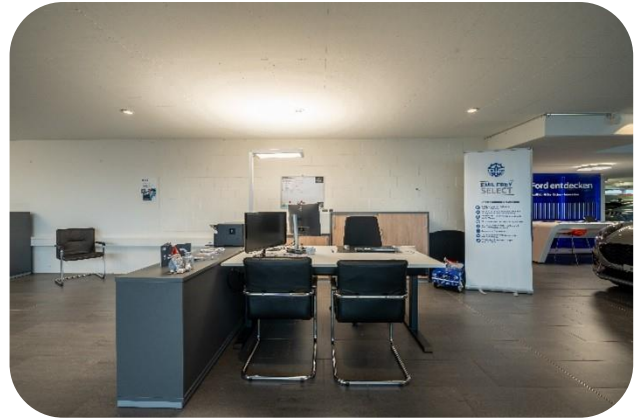

Herausforderung

Ergonomie und Sicherheit am Arbeitsplatz

Die grösste Herausforderung für die Emil Frey AG war die Verbesserung der Ergonomie und Arbeitssicherheit am Arbeitsplatz.

Das Ziel war es, sowohl die physischen als auch die ästhetischen Aspekte der Arbeitsumgebung zu optimieren, um ein produktiveres und angenehmeres Arbeitsklima für die Mitarbeiter zu schaffen.