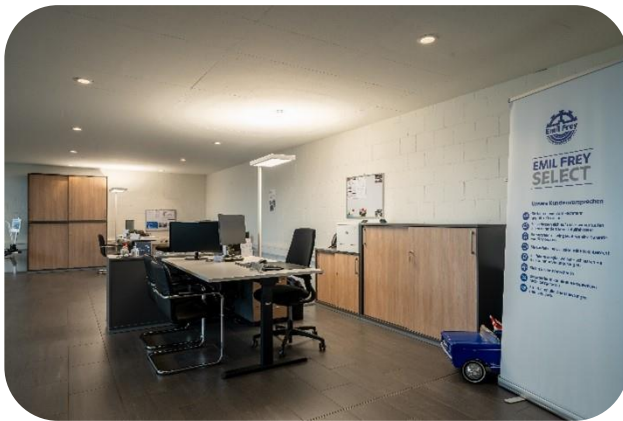

Herausforderung

Ergonomie und Sicherheit am Arbeitsplatz

Die grösste Herausforderung für die Emil Frey AG war die Verbesserung der Ergonomie und Arbeitssicherheit am Arbeitsplatz.

Das Ziel war es, sowohl die physischen als auch die ästhetischen Aspekte der Arbeitsumgebung zu optimieren, um ein produktiveres und angenehmeres Arbeitsklima für die Mitarbeiter zu schaffen.