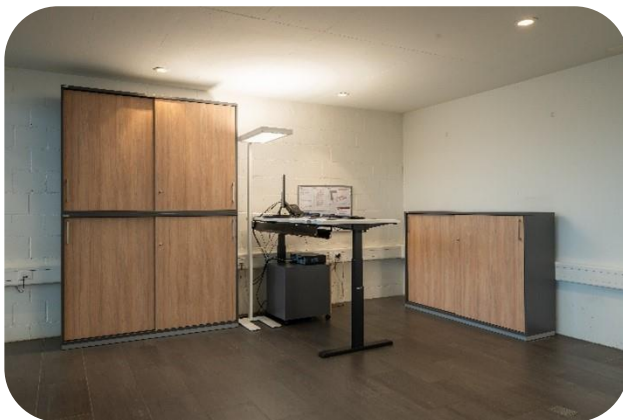

Herausforderung

Ergonomie und Sicherheit am Arbeitsplatz

Die grösste Herausforderung für die Emil Frey AG war die Verbesserung der Ergonomie und Arbeitssicherheit am Arbeitsplatz.

Das Ziel war es, sowohl die physischen als auch die ästhetischen Aspekte der Arbeitsumgebung zu optimieren, um ein produktiveres und angenehmeres Arbeitsklima für die Mitarbeiter zu schaffen.