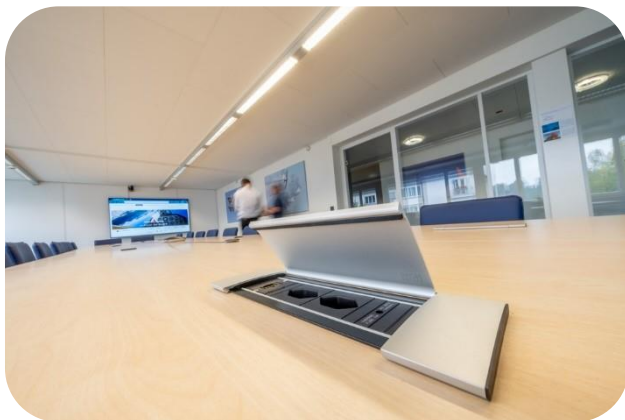

SCHÄFER SHOP.