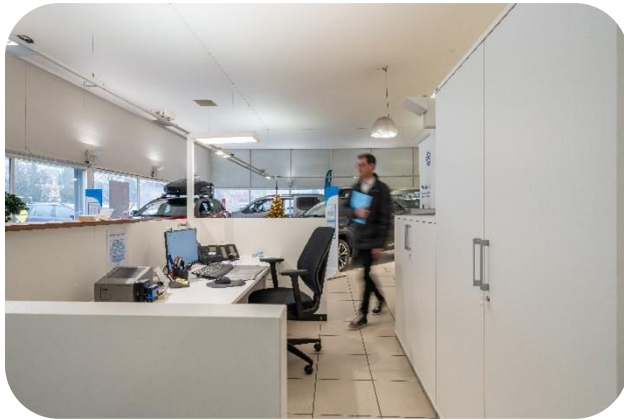

solutions.schaefer-shop.ch/it

SCHÄFER SHOP.

Sfida

Ergonomia e sicurezza sul posto di lavoro

La sfida più grande per Emil Frey AG era migliorare l'ergonomia e la sicurezza sul posto di lavoro.

L'obiettivo era ottimizzare sia gli aspetti fisici sia estetici dell'ambiente di lavoro, per creare un clima lavorativo più produttivo e piacevole per i dipendenti.