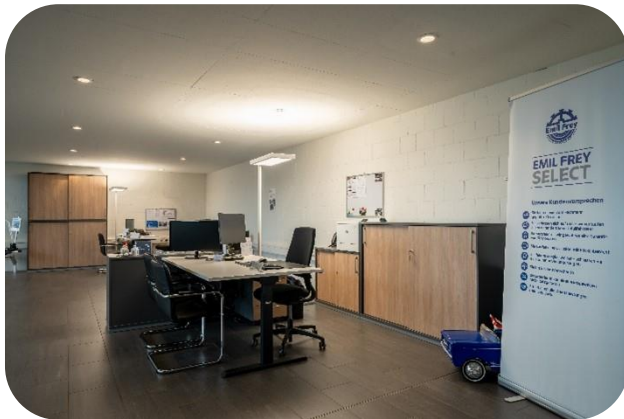

solutions.schaefer-shop.ch/it

SCHÄFER SHOP.

Sfida

Ergonomia e sicurezza sul posto di lavoro

La sfida più grande per Emil Frey AG era migliorare l'ergonomia e la sicurezza sul posto di lavoro.

L'obiettivo era ottimizzare sia gli aspetti fisici sia estetici dell'ambiente di lavoro, per creare un clima lavorativo più produttivo e piacevole per i dipendenti.