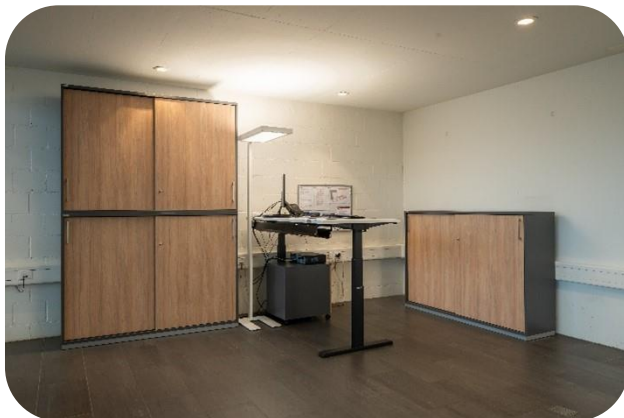

solutions.schaefer-shop.ch/it

SCHÄFER SHOP.

Sfida

Ergonomia e sicurezza sul posto di lavoro

La sfida più grande per Emil Frey AG era migliorare l'ergonomia e la sicurezza sul posto di lavoro.

L'obiettivo era ottimizzare sia gli aspetti fisici sia estetici dell'ambiente di lavoro, per creare un clima lavorativo più produttivo e piacevole per i dipendenti.