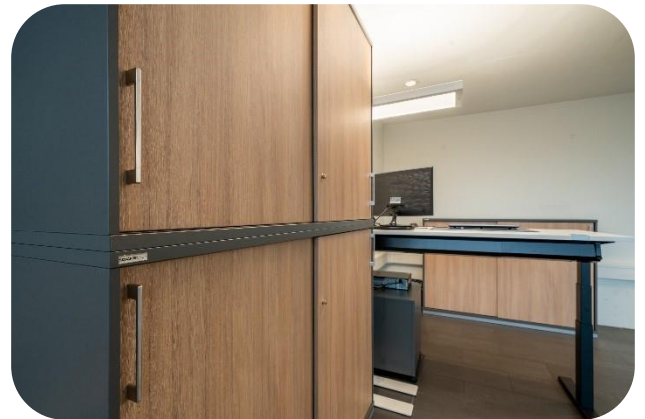

solutions.schaefer-shop.ch/it

SCHÄFER SHOP.

Sfida

Ergonomia e sicurezza sul posto di lavoro

La sfida più grande per Emil Frey AG era migliorare l'ergonomia e la sicurezza sul posto di lavoro.

L'obiettivo era ottimizzare sia gli aspetti fisici sia estetici dell'ambiente di lavoro, per creare un clima lavorativo più produttivo e piacevole per i dipendenti.