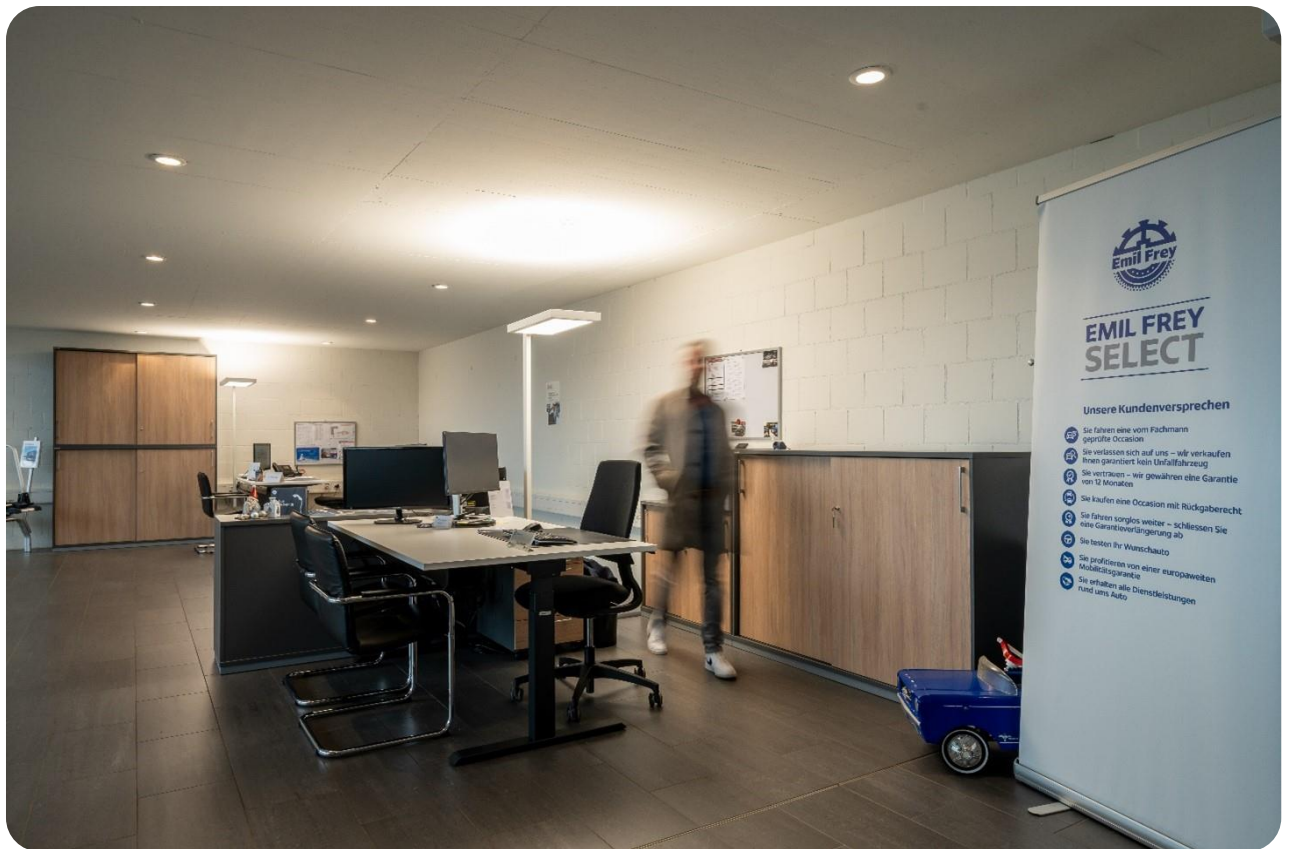

solutions.schaefer-shop.ch/it

SCHÄFER SHOP.

Sfida

Ergonomia e sicurezza sul posto di lavoro

La sfida più grande per Emil Frey AG era migliorare l'ergonomia e la sicurezza sul posto di lavoro.

L'obiettivo era ottimizzare sia gli aspetti fisici sia estetici dell'ambiente di lavoro, per creare un clima lavorativo più produttivo e piacevole per i dipendenti.

Per realizzare questa visione, Emil Frey AG ha collaborato strettamente con Schäfer Shop. L'attenzione era concentrata sulle esigenze individuali e sulla creazione di posti di lavoro che fossero sia funzionali che esteticamente gradevoli.