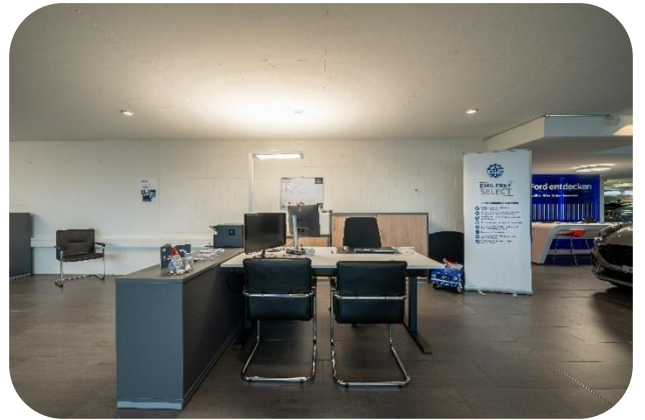

solutions.schaefer-shop.ch/it

SCHÄFER SHOP.

Sfida

Ergonomia e sicurezza sul posto di lavoro

La sfida più grande per Emil Frey AG era migliorare l'ergonomia e la sicurezza sul posto di lavoro.

L'obiettivo era ottimizzare sia gli aspetti fisici sia estetici dell'ambiente di lavoro, per creare un clima lavorativo più produttivo e piacevole per i dipendenti.

Per realizzare questa visione, Emil Frey AG ha collaborato strettamente con Schäfer Shop. L'attenzione era concentrata sulle esigenze individuali e sulla creazione di posti di lavoro che fossero sia funzionali che esteticamente gradevoli.